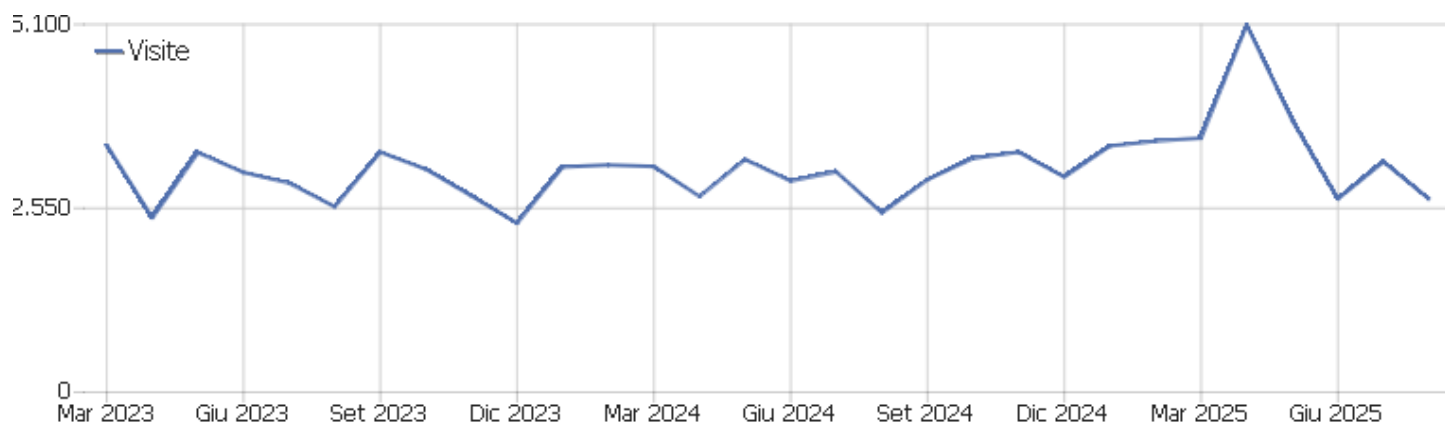

Web Analytics Italia

Sito istituzionale

Arco temporale: Agosto 2025

Report Dati WAY Analytics

Sommario delle visite

Nome	Valore
Visitatori unici	1.180
Visite	2.679
Azioni nel sito	8.662
Numero massimo di azioni in una visita	43
Azioni per visita	3
Durata media delle visite (in secondi)	00:03:24
% rimbalzi	25%

Paese

Paese	Visite	Azioni nel sito	Azioni per visita	Tempo medio sul sito	% rimbalzi	Ricavo
 Italia	2.471	7.933	3	00:03:31	22%	0 €
 Russia	42	134	3	00:03:04	45%	0 €
 Stati Uniti	19	20	1	00:00:01	95%	0 €
 Iran	18	49	3	00:08:18	61%	0 €
 Francia	16	35	2	00:00:21	56%	0 €
 Polonia	16	33	2	00:00:47	50%	0 €
 Svizzera	12	35	3	00:01:38	67%	0 €
 Germania	9	11	1	00:00:04	78%	0 €
 Turchia	9	173	19	00:00:38	22%	0 €
 Spagna	8	104	13	00:00:51	50%	0 €
 Canada	6	8	1	00:00:49	67%	0 €
 Regno Unito	6	16	3	00:01:34	0%	0 €
 Lettonia	5	11	2	00:02:05	40%	0 €
 Danimarca	4	16	4	00:07:50	0%	0 €
 Paesi Bassi	4	10	3	00:01:01	50%	0 €
 Cechia	3	13	4	00:02:52	33%	0 €
 Georgia	3	5	2	00:01:30	33%	0 €
 Kenya	3	6	2	00:00:25	33%	0 €
 Romania	3	4	1	00:00:02	67%	0 €
 Ucraina	3	7	2	00:07:45	33%	0 €
 Argentina	2	2	1	00:00:00	100%	0 €
 Austria	2	2	1	00:00:00	100%	0 €
 Norvegia	2	2	1	00:00:00	100%	0 €
Altri	13	33	3	00:00:17	62%	0 €

Continente

Continente	Visite	Azioni nel sito	Azioni per visita	Tempo medio sul sito	% rimbalzi	Ricavo
Europa	2.620	8.549	3	00:03:25	24%	0 €
Asia	26	74	3	00:05:59	58%	0 €
Nord America	25	28	1	00:00:12	88%	0 €
Africa	4	7	2	00:00:19	50%	0 €
America del Sud	3	3	1	00:00:00	100%	0 €
Sconosciuto	1	1	1	00:00:00	100%	0 €