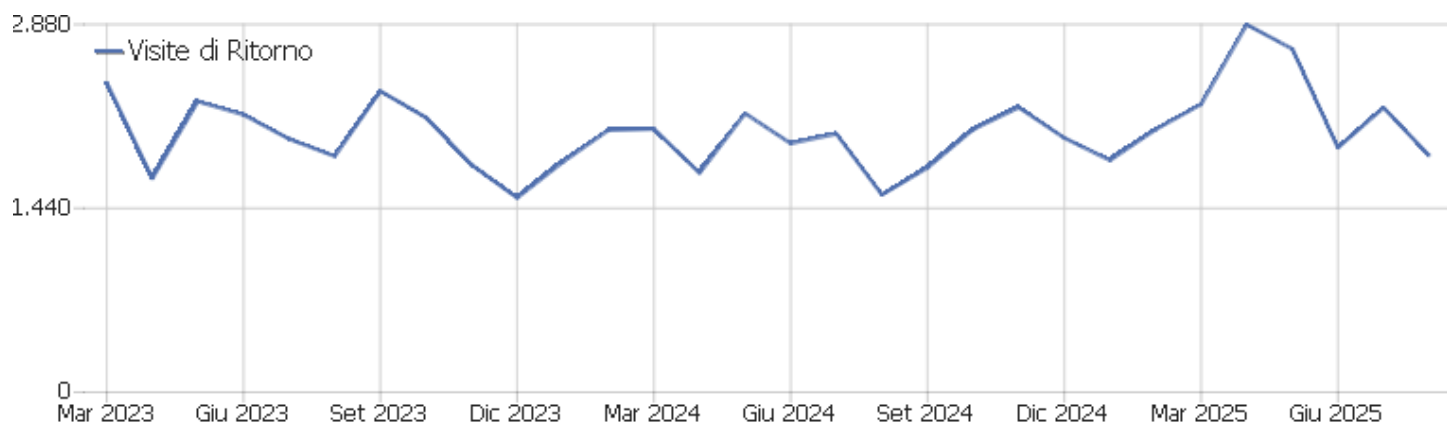

Visite per numero di visite	Visite	% Visite
1 visita	826	31%
2 visite	210	8%
3 visite	104	4%
4 visite	72	3%
5 visite	50	2%
6 visite	46	2%
7 visite	37	1%
8 visite	31	1%
9-14 visite	109	4%
15-25 visite	182	7%
26-50 visite	180	7%

51-100 visite	170	6%
101-200 visite	297	11%
201+ visite	365	14%

Visite per giorni dall'ultima visita

Giorni trascorsi dall'ultima visita

Visite

Giorni trascorsi dall'ultima visita	Visite
Nuove visite	826
0 giorni	1.037
1 giorno	169
2 giorni	111
3 giorni	93
4 giorni	50
5 giorni	44
6 giorni	34
7 giorni	27
8-14 giorni	109
15-30 giorni	84
31-60 giorni	45
61-120 giorni	37
121-364 giorni	13
365+ giorni	0

Visite di Ritorno

Nome	Valore
Nuovi visitatori unici	826
Nuovi Utenti	0
Nuove Visite	826
Azioni per Nuove Visite	2.390
Max_actions_new	43
Percentuale di Rimbalzi per le Nuove Visite	45%
Media Azioni per una Nuova Visita	3
Media Durata di una Nuova Visita (in sec.)	00:02:10
Visitatori unici di ritorno	500
Utenti di Ritorno	0
Visite di Ritorno	1.853
Azioni eseguite dalle Visite di Ritorno	6.272
Numero massimo di azioni in una visita di ritorno	37
Percentuale dei rimbalzi per le Visite di Ritorno	16%
Media. Azioni per Visite di Ritorno	3
Media. Durata delle Visite di Ritorno (in sec)	00:03:57