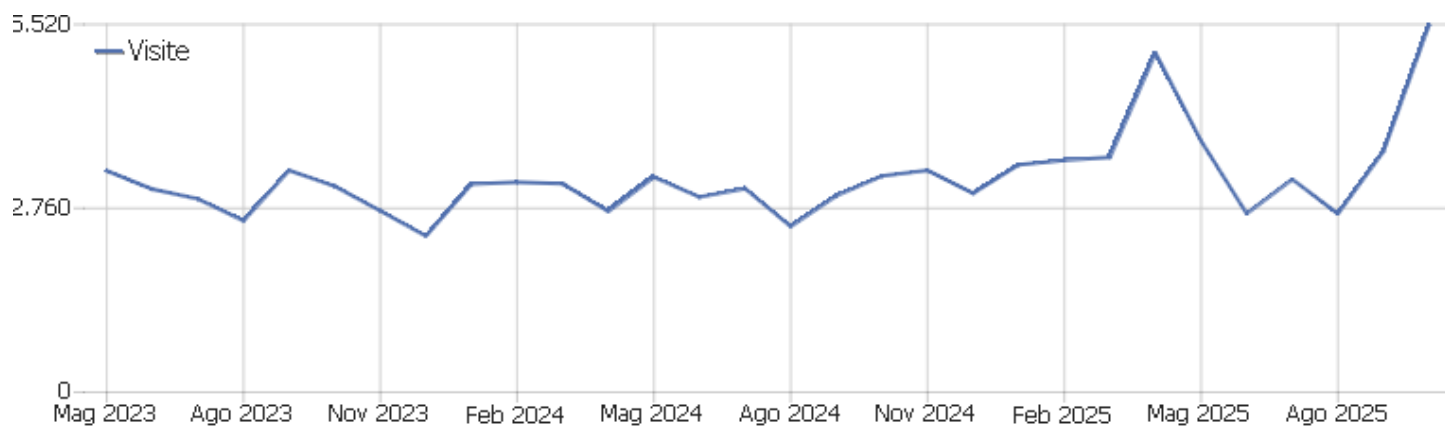

Web Analytics Italia

Sito istituzionale [p_EN]

Arco temporale: Ottobre 2025

Report Dati WAY Analytics

Sommario delle visite

Nome	Valore
Visitatori unici	2.761
Visite	5.516
Azioni nel sito	20.148
Numero massimo di azioni in una visita	129
Azioni per visita	4
Durata media delle visite (in secondi)	00:03:23
% rimbalzi	28%

Paese

Paese	Visite	Azioni nel sito	Azioni per visita	Tempo medio sul sito	% rimbalzi	Ricavo
 Italia	5.050	18.391	4	00:03:29	27%	0 €
 Russia	89	287	3	00:01:52	26%	0 €
 Francia	58	208	4	00:03:18	43%	0 €
 Regno Unito	35	63	2	00:00:15	71%	0 €
 Stati Uniti	34	124	4	00:01:05	71%	0 €
 Canada	28	77	3	00:02:56	64%	0 €
 Polonia	28	90	3	00:02:36	32%	0 €
 Svizzera	22	62	3	00:00:56	41%	0 €
 Danimarca	21	68	3	00:06:19	38%	0 €
 Turchia	15	296	20	00:00:43	20%	0 €
 Germania	14	42	3	00:01:51	50%	0 €
 Iran	12	40	3	00:03:05	58%	0 €
 Lettonia	12	35	3	00:01:12	33%	0 €
 Spagna	8	53	7	00:02:02	13%	0 €
 Lussemburgo	7	29	4	00:02:02	14%	0 €
 Paesi Bassi	6	23	4	00:04:16	33%	0 €
 Arabia Saudita	5	10	2	00:02:47	40%	0 €
 Austria	5	12	2	00:00:23	40%	0 €
 Giordania	5	16	3	00:03:26	0%	0 €
 Irlanda	5	6	1	00:00:02	80%	0 €
 Bulgaria	4	42	11	00:07:25	25%	0 €
 Cechia	4	34	9	00:03:45	0%	0 €
 Kenya	4	6	2	00:00:05	75%	0 €
Altri	45	134	3	00:01:59	67%	0 €

Continente

Continente	Visite	Azioni nel sito	Azioni per visita	Tempo medio sul sito	% rimbalzi	Ricavo
Europa	5.397	19.807	4	00:03:25	27%	0 €
Nord America	63	202	3	00:01:53	68%	0 €
Asia	42	116	3	00:02:44	52%	0 €
Africa	7	9	1	00:00:03	86%	0 €
America del Sud	6	11	2	00:01:13	83%	0 €
Sconosciuto	1	3	3	00:00:25	0%	0 €