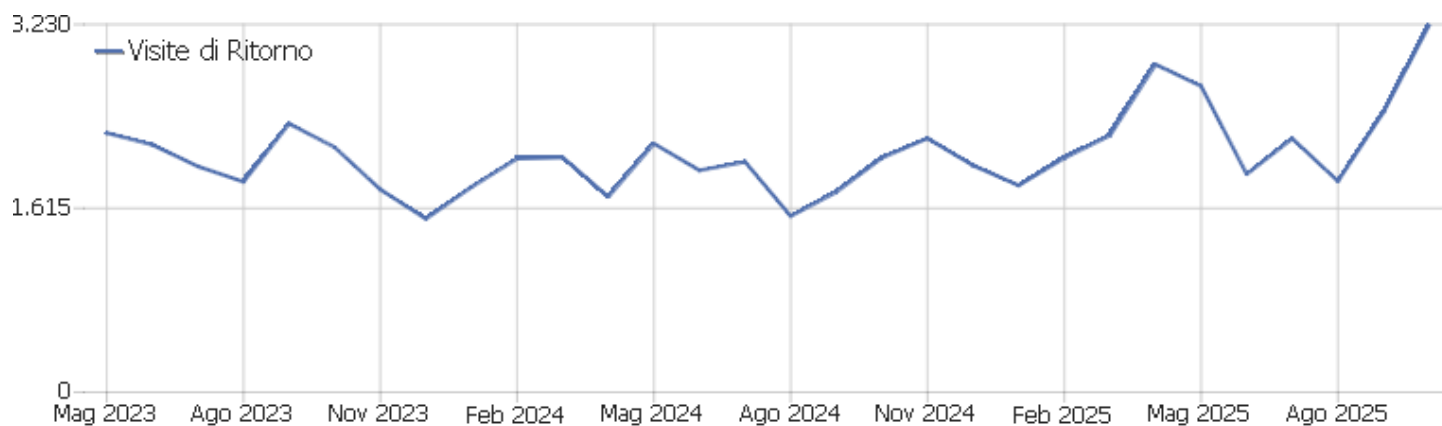

Visite di Ritorno

Nome	Valore
Nuovi visitatori unici	2.292
Nuovi Utenti	0
Nuove Visite	2.292
Azioni per Nuove Visite	8.684
Max_actions_new	81
Percentuale di Rimbalzi per le Nuove Visite	38%
Media Azioni per una Nuova Visita	4
Media Durata di una Nuova Visita (in sec.)	00:02:55
Visitatori unici di ritorno	915
Utenti di Ritorno	0
Visite di Ritorno	3.224
Azioni eseguite dalle Visite di Ritorno	11.464
Numero massimo di azioni in una visita di ritorno	129
Percentuale dei rimbalzi per le Visite di Ritorno	21%
Media. Azioni per Visite di Ritorno	4
Media. Durata delle Visite di Ritorno (in sec)	00:03:43