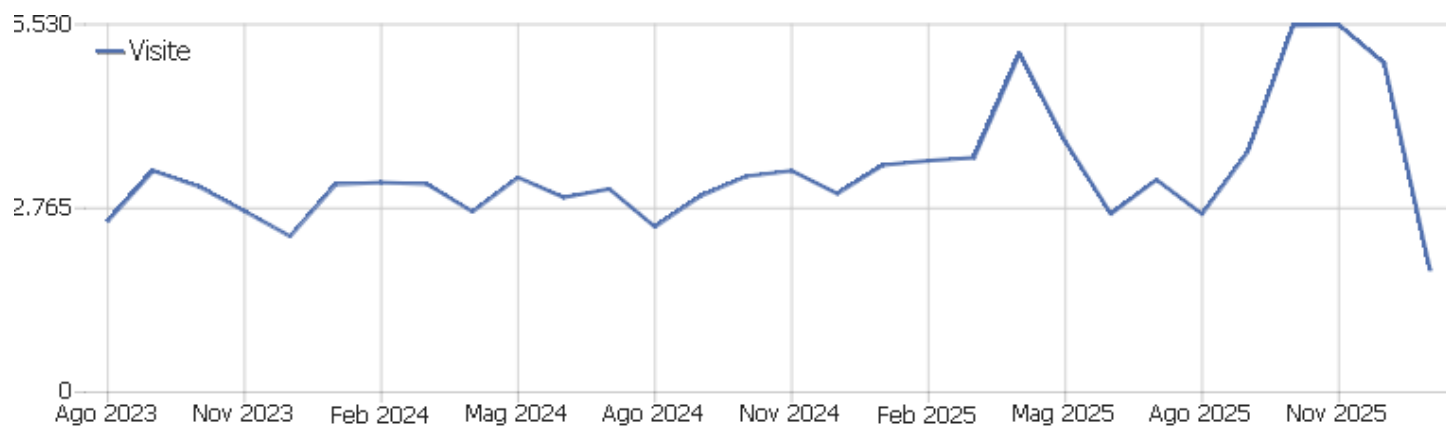

Web Analytics Italia

Sito istituzionale [p\_EN]

Arco temporale: Gennaio 2026

Report Dati WAY Analytics

## Sommario delle visite

Nome	Valore
Visitatori unici	953
Visite	1.838
Azioni nel sito	6.922
Numero massimo di azioni in una visita	184
Azioni per visita	4
Durata media delle visite (in secondi)	00:02:56
% rimbalzi	33%

# Paese

Paese	Visite	Azioni nel sito	Azioni per visita	Tempo medio sul sito	% rimbalzi	Ricavo
 Italia	1.633	6.209	4	00:03:04	30%	0 €
 Russia	28	100	4	00:03:04	39%	0 €
 Francia	26	93	4	00:02:22	27%	0 €
 Stati Uniti	25	83	3	00:00:33	68%	0 €
 Germania	17	22	1	00:00:38	76%	0 €
 Regno Unito	14	31	2	00:00:16	50%	0 €
 Polonia	13	48	4	00:01:30	46%	0 €
 Canada	9	15	2	00:00:08	89%	0 €
 Turchia	9	100	11	00:00:40	22%	0 €
 Emirati Arabi Uniti	7	8	1	00:03:18	86%	0 €
 Iran	7	8	1	00:00:24	86%	0 €
 Svizzera	6	10	2	00:00:58	67%	0 €
 Israele	5	54	11	00:05:19	0%	0 €
 Armenia	4	80	20	00:24:59	0%	0 €
 Bulgaria	3	9	3	00:02:53	33%	0 €
 Danimarca	3	6	2	00:00:03	0%	0 €
 Finlandia	3	3	1	00:00:00	100%	0 €
 Svezia	3	7	2	00:01:04	33%	0 €
 Brasile	2	3	2	00:00:02	50%	0 €
 Lettonia	2	2	1	00:00:00	100%	0 €
 Paesi Bassi	2	7	4	00:02:39	50%	0 €
 Romania	2	5	3	00:00:52	0%	0 €
 Ucraina	2	2	1	00:00:00	100%	0 €
Altri	13	17	1	00:00:05	85%	0 €

# Continente

Continente	Visite	Azioni nel sito	Azioni per visita	Tempo medio sul sito	% rimbalzi	Ricavo
Europa	1.773	6.664	4	00:02:57	32%	0 €
Nord America	34	98	3	00:00:27	74%	0 €
Asia	26	153	6	00:05:52	58%	0 €
Africa	2	3	2	00:00:20	50%	0 €
America del Sud	2	3	2	00:00:02	50%	0 €
Oceania	1	1	1	00:00:00	100%	0 €