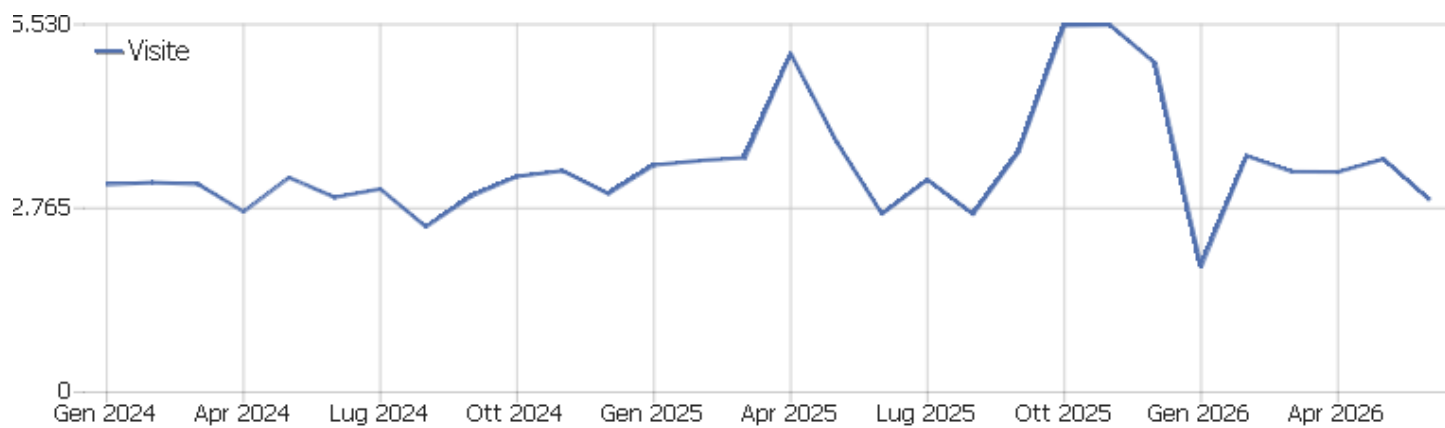

Web Analytics Italia

Sito istituzionale [p_EN]

Arco temporale: Giugno 2026

Report Dati WAY Analytics

Sommario delle visite

Nome	Valore
Visitatori unici	1.337
Visite	2.901
Azioni nel sito	9.827
Numero massimo di azioni in una visita	74
Azioni per visita	3
Durata media delle visite (in secondi)	00:02:41
% rimbalzi	27%

Paese

Paese	Visite	Azioni nel sito	Azioni per visita	Tempo medio sul sito	% rimbalzi	Ricavo
 Italia	2.563	8.790	3	00:02:54	23%	0 €
 Russia	58	197	3	00:02:03	43%	0 €
 Stati Uniti	46	63	1	00:00:19	83%	0 €
 Austria	37	72	2	00:00:06	14%	0 €
 Francia	25	92	4	00:02:13	32%	0 €
 Germania	19	42	2	00:02:00	53%	0 €
 Canada	17	27	2	00:02:02	71%	0 €
 Polonia	17	32	2	00:00:25	59%	0 €
 Cina	14	14	1	00:00:00	100%	0 €
 Regno Unito	14	18	1	00:00:03	86%	0 €
 Svizzera	11	32	3	00:02:14	36%	0 €
 Turchia	11	235	21	00:00:42	27%	0 €
 Paesi Bassi	10	12	1	00:00:01	80%	0 €
 Iran	5	14	3	00:01:57	60%	0 €
 Spagna	4	89	22	00:00:57	0%	0 €
 Danimarca	3	6	2	00:00:04	33%	0 €
 India	3	5	2	00:00:13	67%	0 €
 Lussemburgo	3	6	2	00:01:06	67%	0 €
 RAS di Hong Kong	3	3	1	00:00:00	100%	0 €
 Argentina	2	2	1	00:00:00	100%	0 €
 Bulgaria	2	2	1	00:00:00	100%	0 €
 Croazia	2	2	1	00:00:00	100%	0 €
 Kazakistan	2	9	5	00:09:05	50%	0 €
Altri	30	63	2	00:00:27	60%	0 €

Continente

Continente	Visite	Azioni nel sito	Azioni per visita	Tempo medio sul sito	% rimbalzi	Ricavo
Europa	2.793	9.655	4	00:02:45	25%	0 €
Nord America	63	90	1	00:00:47	79%	0 €
Asia	35	69	2	00:01:04	71%	0 €
America del Sud	4	4	1	00:00:00	100%	0 €
Africa	3	6	2	00:00:19	67%	0 €
Oceania	3	3	1	00:00:00	100%	0 €