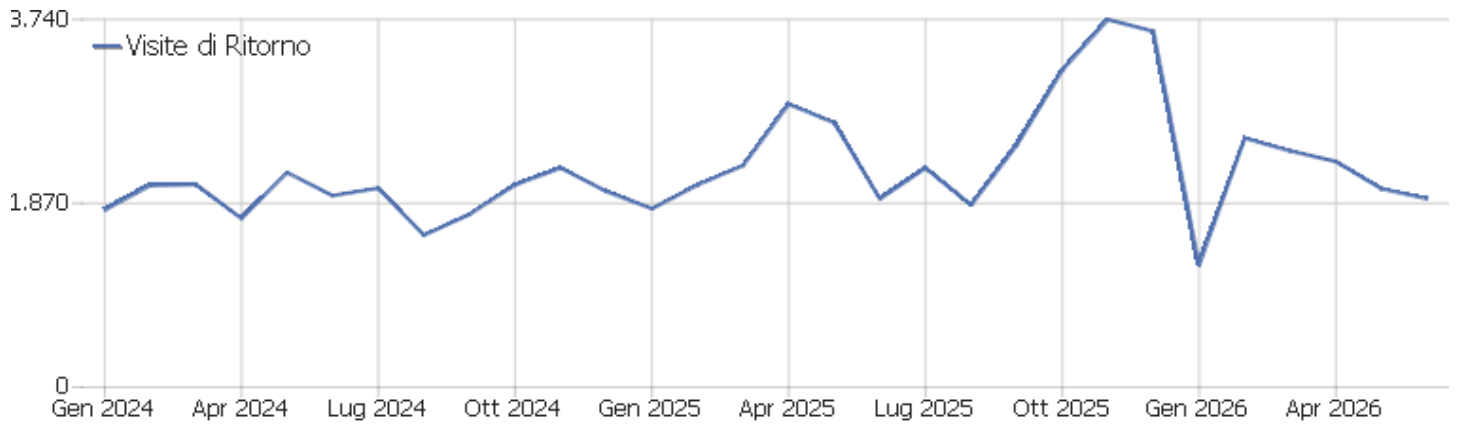

Visite di Ritorno

Nome	Valore
Nuovi visitatori unici	985
Nuovi Utenti	0
Nuove Visite	985
Azioni per Nuove Visite	3.735
Max_actions_new	74
Percentuale di Rimbalzi per le Nuove Visite	49%
Media Azioni per una Nuova Visita	4
Media Durata di una Nuova Visita (in sec.)	00:01:59
Visitatori unici di ritorno	471
Utenti di Ritorno	0
Visite di Ritorno	1.916
Azioni eseguite dalle Visite di Ritorno	6.092
Numero massimo di azioni in una visita di ritorno	42
Percentuale dei rimbalzi per le Visite di Ritorno	16%
Media. Azioni per Visite di Ritorno	3
Media. Durata delle Visite di Ritorno (in sec)	00:03:03