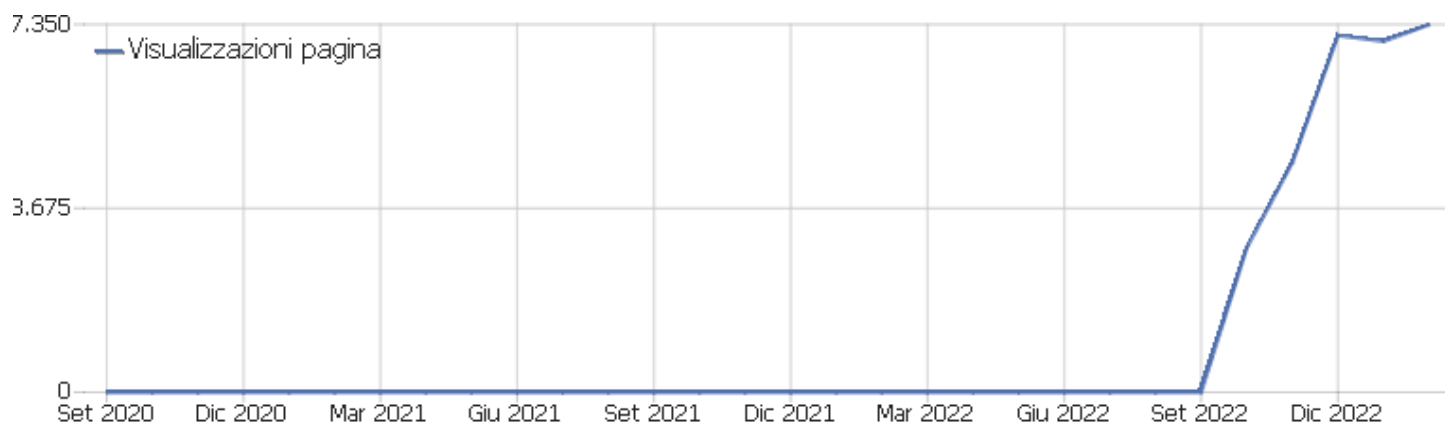

Azioni - Metriche principali

Nome	Valore
Visualizzazioni pagina	7.348
Visualizzazioni uniche	4.735
Download	1
Download Unici	1
Outlinks (link esterni)	2.945
Link esterni unici	2.429
Ricerche	0
Parole chiave uniche	0
Tempo medio di generazione	0,38s