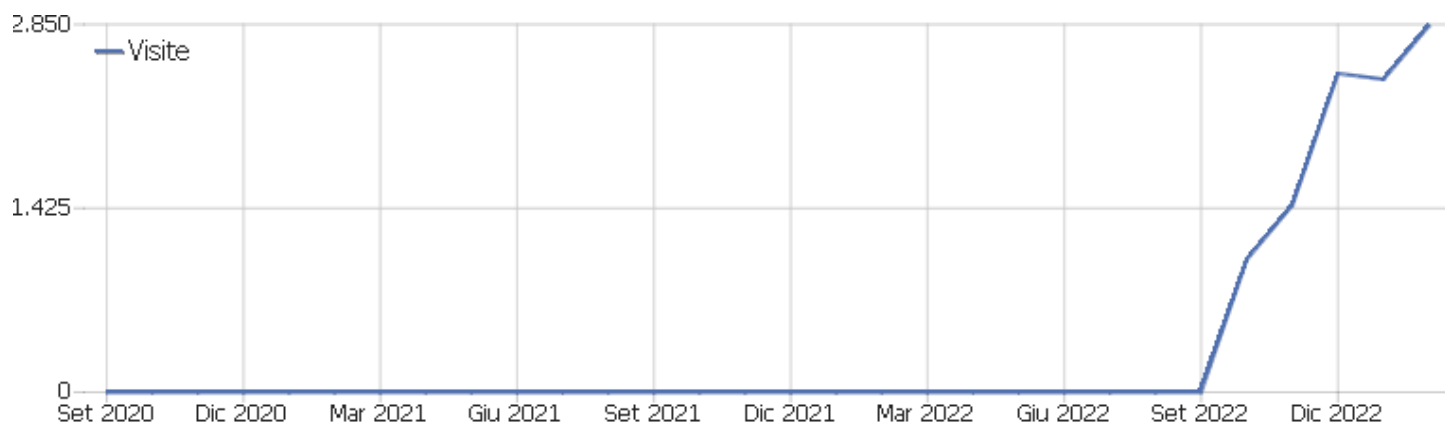

Web Analytics Italia

Sito istituzionale

Arco temporale: Febbraio 2023

Report Dati WAY Analytics

## Le dashboard di tutti i siti

Sito:	Visite	Azioni nel sito	Visualizzazioni pagina	Ricavo	Conversioni	Ordini Ecommerce	Guadagni prodotto
Sito istituzionale	2.841	10.294	7.348	0 €	0	0	0 €

## Sommario delle visite

Nome	Valore
Visitatori unici	1.234
Visite	2.841
Azioni nel sito	10.294
Numero massimo di azioni in una visita	43
Azioni per visita	4
Durata media delle visite (in secondi)	00:03:43
% rimbalzi	27%