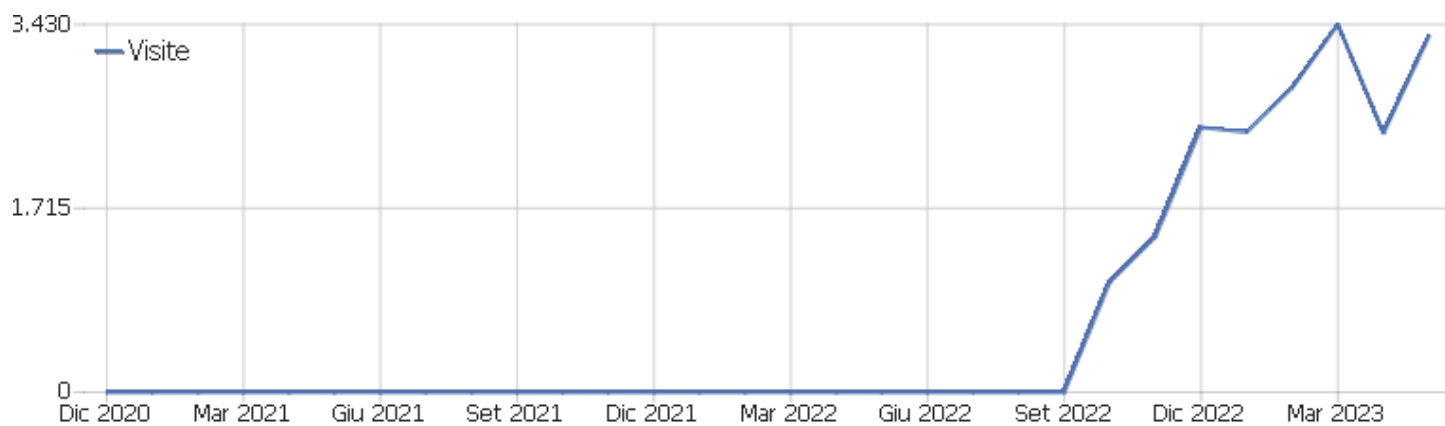

Web Analytics Italia

Sito istituzionale

Arco temporale: Maggio 2023

Report Dati WAY Analytics

Sommario delle visite

Nome	Valore
Visitatori unici	1.471
Visite	3.323
Azioni nel sito	11.929
Numero massimo di azioni in una visita	72
Azioni per visita	4
Durata media delle visite (in secondi)	00:03:41
% rimbalzi	25%

Paese

Paese	Visite	Azioni nel sito	Azioni per visita	Tempo medio sul sito	% rimbalzi	Ricavo
 Italia	3.262	11.776	4	00:03:43	25%	0 €
 Stati Uniti	39	113	3	00:02:44	56%	0 €
 Germania	5	10	2	00:00:41	60%	0 €
 Spagna	4	6	2	00:00:09	50%	0 €
 Portogallo	3	7	2	00:00:24	67%	0 €
 Brasile	2	4	2	00:11:38	50%	0 €
 Irlanda	2	2	1	00:00:00	100%	0 €
 Regno Unito	2	5	3	00:00:11	0%	0 €
 Francia	1	2	2	00:00:43	0%	0 €
 San Marino	1	1	1	00:00:00	100%	0 €
? Sconosciuto	1	2	2	00:04:01	0%	0 €
 Svizzera	1	1	1	00:00:00	100%	0 €

Continente

Continente	Visite	Azioni nel sito	Azioni per visita	Tempo medio sul sito	% rimbalzi	Ricavo
Europa	3.281	11.810	4	00:03:42	25%	0 €
Nord America	39	113	3	00:02:44	56%	0 €
America del Sud	2	4	2	00:11:38	50%	0 €
Sconosciuto	1	2	2	00:04:01	0%	0 €