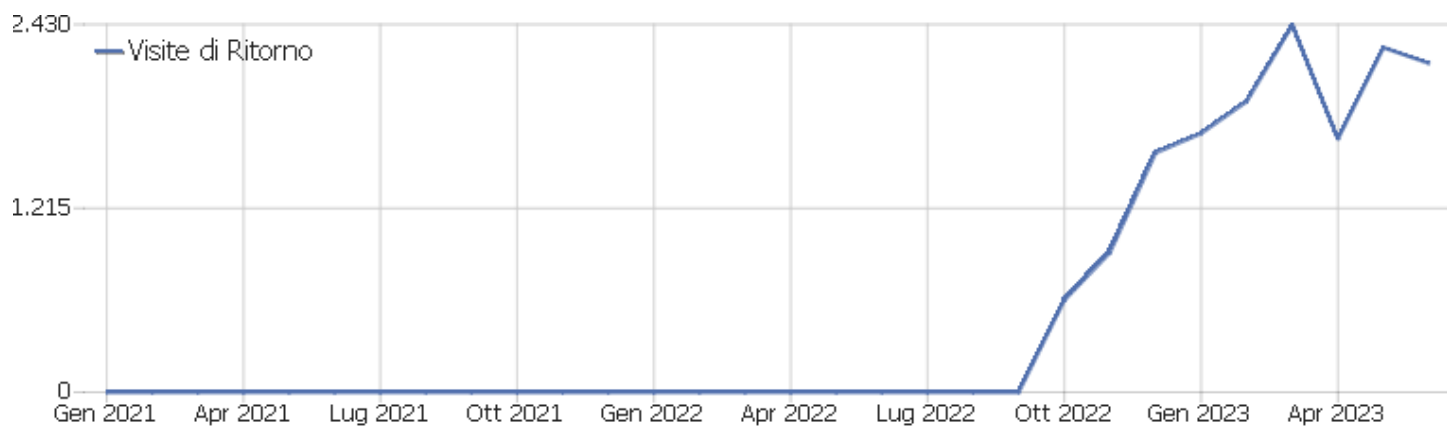

Pagine per visita

Pagine per visita	Visite
1 pagina	790
2 pagine	994
3 pagine	355
4 pagine	262
5 pagine	152
6-7 pagine	175
8-10 pagine	126
11-14 pagine	83
15-20 pagine	51
21+ pagine	60

Visite per numero di visite

Visite per numero di visite	Visite	% Visite
1 visita	875	29%
2 visite	233	8%
3 visite	127	4%
4 visite	74	2%
5 visite	64	2%
6 visite	58	2%
7 visite	43	1%
8 visite	35	1%
9-14 visite	173	6%
15-25 visite	191	6%
26-50 visite	241	8%

51-100 visite	239	8%
101-200 visite	377	12%
201+ visite	318	10%

Visite per giorni dall'ultima visita

Visite per giorni dall'ultima visita

Visite

Nuove visite	875
0 giorni	832
1 giorno	477
2 giorni	135
3 giorni	126
4 giorni	89
5 giorni	58
6 giorni	53
7 giorni	49
8-14 giorni	135
15-30 giorni	98
31-60 giorni	56
61-120 giorni	37
121-364 giorni	28
365+ giorni	0

Visite di Ritorno

Nome	Valore
Nuovi visitatori unici	875
Nuovi Utenti	0
Nuove Visite	875
Azioni per Nuove Visite	3.194
Max_actions_new	46
Rapporto Rimbalzi per le Nuove Visite	42%
Media Azioni per una Nuova Visita	4
Media Durata di una Nuova Visita (in sec.)	00:02:33
Visitatori unici di ritorno	533
Utenti di Ritorno	0
Visite di Ritorno	2.173
Azioni eseguite dalle Visite di Ritorno	8.295
Numero massimo di azioni in una visita di ritorno	62
Percentuale dei rimbalzi per le Visite di Ritorno	19%
Media. Azioni per Visite di Ritorno	4
Media. Durata delle Visite di Ritorno (in sec)	00:03:47