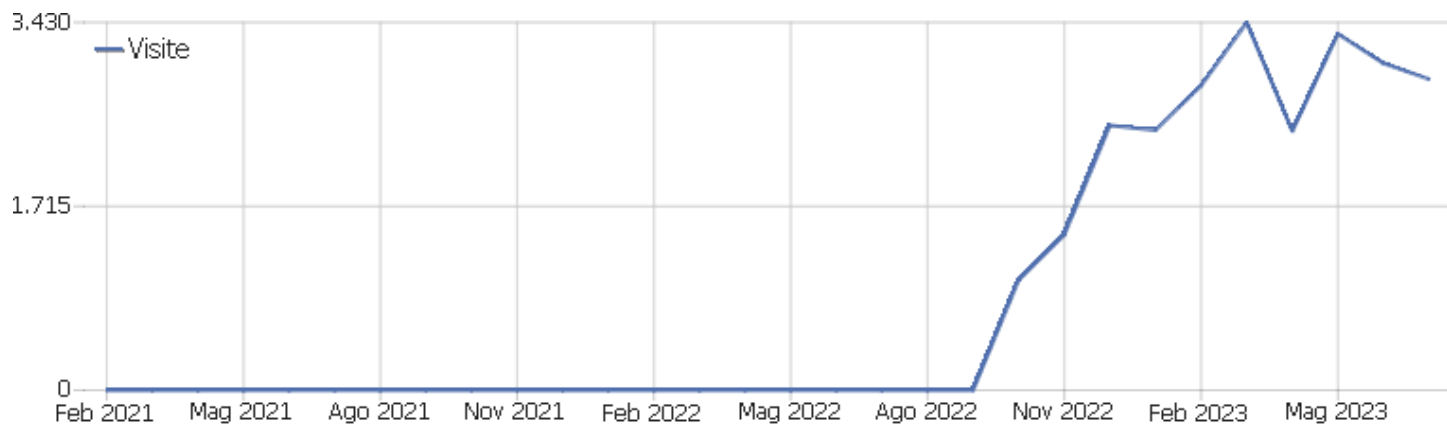

Web Analytics Italia

Sito istituzionale

Arco temporale: Luglio 2023

Report Dati WAY Analytics

Sommario delle visite

Nome	Valore
Visitatori unici	1.283
Visite	2.901
Azioni nel sito	10.854
Numero massimo di azioni in una visita	101
Azioni per visita	4
Durata media delle visite (in secondi)	00:03:46
% rimbalzi	25%

Paese

Paese	Visite	Azioni nel sito	Azioni per visita	Tempo medio sul sito	% rimbalzi	Ricavo
 Italia	2.822	10.588	4	00:03:46	24%	0 €
 Stati Uniti	43	154	4	00:04:11	53%	0 €
 Spagna	10	36	4	00:06:25	20%	0 €
 Regno Unito	8	32	4	00:01:52	38%	0 €
 Sconosciuto	6	19	3	00:06:51	17%	0 €
 Francia	4	7	2	00:00:24	75%	0 €
 Germania	4	12	3	00:02:16	50%	0 €
 Brasile	1	2	2	00:04:50	0%	0 €
 Norvegia	1	1	1	00:00:00	100%	0 €
 Paesi Bassi	1	1	1	00:00:00	100%	0 €
 Svizzera	1	2	2	00:00:06	0%	0 €

Continente

Continente	Visite	Azioni nel sito	Azioni per visita	Tempo medio sul sito	% rimbalzi	Ricavo
Europa	2.851	10.679	4	00:03:45	24%	0 €
Nord America	43	154	4	00:04:11	53%	0 €
Sconosciuto	6	19	3	00:06:51	17%	0 €
America del Sud	1	2	2	00:04:50	0%	0 €