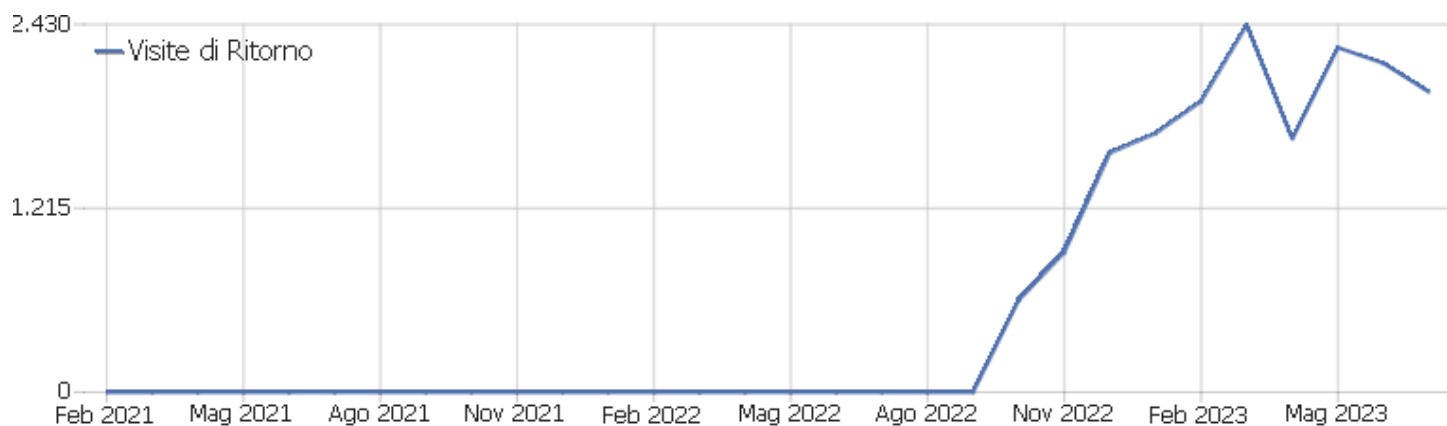

Visite per numero di visite	Visite	% Visite
1 visita	920	32%
2 visite	227	8%
3 visite	127	4%
4 visite	89	3%
5 visite	74	3%
6 visite	52	2%
7 visite	41	1%
8 visite	31	1%
9-14 visite	117	4%
15-25 visite	125	4%
26-50 visite	200	7%

51-100 visite	240	8%
101-200 visite	270	9%
201+ visite	388	13%

Visite per giorni dall'ultima visita

Visite per giorni dall'ultima visita

Visite

Visite per giorni dall'ultima visita	Visite
Nuove visite	918
0 giorni	712
1 giorno	440
2 giorni	116
3 giorni	122
4 giorni	81
5 giorni	61
6 giorni	48
7 giorni	40
8-14 giorni	122
15-30 giorni	109
31-60 giorni	52
61-120 giorni	51
121-364 giorni	29
365+ giorni	0

Visite di Ritorno

Nome	Valore
Nuovi visitatori unici	918
Nuovi Utenti	0
Nuove Visite	918
Azioni per Nuove Visite	3.248
Max_actions_new	46
Rapporto Rimbalzi per le Nuove Visite	38%
Media Azioni per una Nuova Visita	4
Media Durata di una Nuova Visita (in sec.)	00:02:24
Visitatori unici di ritorno	510
Utenti di Ritorno	0
Visite di Ritorno	1.983
Azioni eseguite dalle Visite di Ritorno	7.606
Numero massimo di azioni in una visita di ritorno	101
Percentuale dei rimbalzi per le Visite di Ritorno	18%
Media. Azioni per Visite di Ritorno	4
Media. Durata delle Visite di Ritorno (in sec)	00:04:24