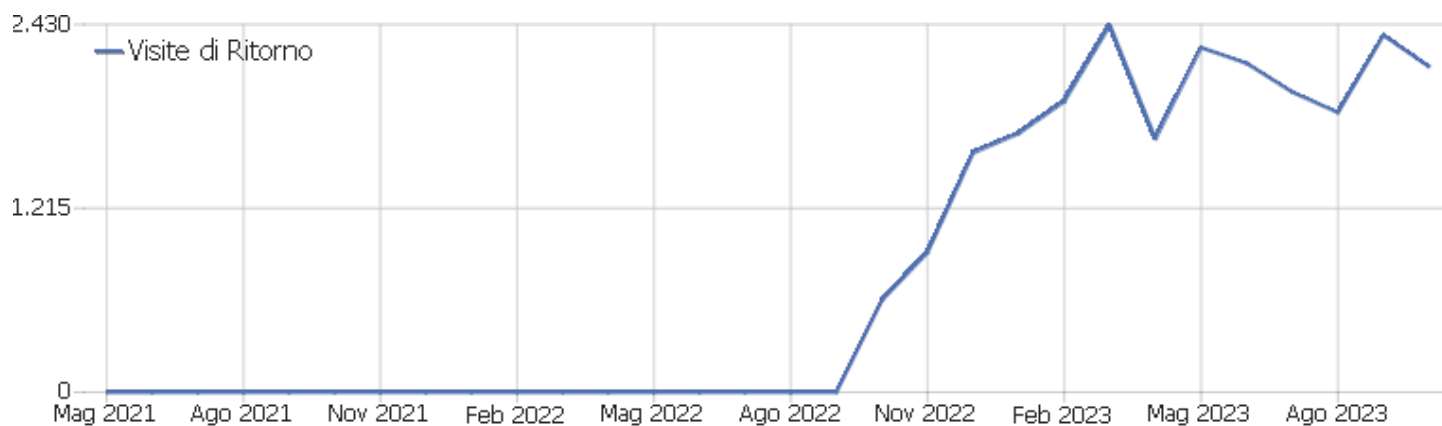

Visite per numero di visite	Visite	% Visite
1 visita	942	30%
2 visite	233	8%
3 visite	124	4%
4 visite	82	3%
5 visite	52	2%
6 visite	45	1%
7 visite	32	1%
8 visite	28	1%
9-14 visite	121	4%
15-25 visite	194	6%
26-50 visite	255	8%

51-100 visite	256	8%
101-200 visite	187	6%
201+ visite	541	17%

Visite per giorni dall'ultima visita

Visite per giorni dall'ultima visita

Visite

Visite per giorni dall'ultima visita	Visite
Nuove visite	941
0 giorni	791
1 giorno	505
2 giorni	112
3 giorni	143
4 giorni	91
5 giorni	66
6 giorni	54
7 giorni	42
8-14 giorni	111
15-30 giorni	95
31-60 giorni	64
61-120 giorni	46
121-364 giorni	31
365+ giorni	0

Visite di Ritorno

Nome	Valore
Nuovi visitatori unici	941
Nuovi Utenti	0
Nuove Visite	941
Azioni per Nuove Visite	3.085
Max_actions_new	129
Rapporto Rimbalzi per le Nuove Visite	45%
Media Azioni per una Nuova Visita	3
Media Durata di una Nuova Visita (in sec.)	00:02:14
Visitatori unici di ritorno	501
Utenti di Ritorno	0
Visite di Ritorno	2.151
Azioni eseguite dalle Visite di Ritorno	7.368
Numero massimo di azioni in una visita di ritorno	68
Percentuale dei rimbalzi per le Visite di Ritorno	19%
Media. Azioni per Visite di Ritorno	3
Media. Durata delle Visite di Ritorno (in sec)	00:03:34