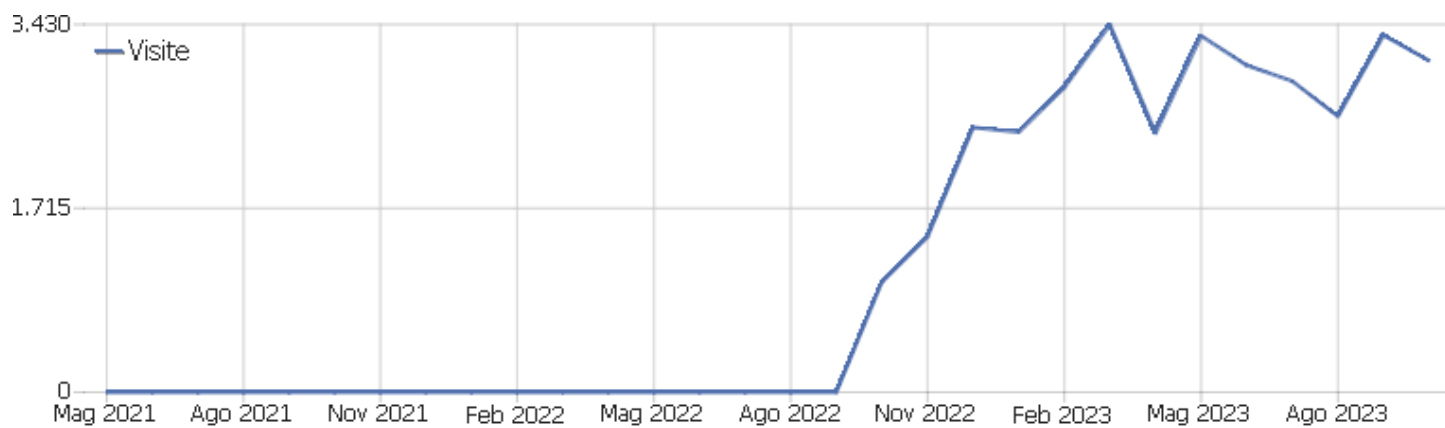

Web Analytics Italia

Sito istituzionale

Arco temporale: Ottobre 2023

Report Dati WAY Analytics

Sommario delle visite

Nome	Valore
Visitatori unici	1.300
Visite	3.092
Azioni nel sito	10.453
Numero massimo di azioni in una visita	129
Azioni per visita	3
Durata media delle visite (in secondi)	00:03:10
% rimbalzi	27%

Paese

Paese	Visite	Azioni nel sito	Azioni per visita	Tempo medio sul sito	% rimbalzi	Ricavo
 Italia	2.835	9.031	3	00:03:13	25%	0 €
 Stati Uniti	49	68	1	00:00:37	84%	0 €
 Turchia	31	706	23	00:00:42	19%	0 €
 Ucraina	30	115	4	00:02:40	27%	0 €
 Russia	23	72	3	00:02:22	48%	0 €
 Regno Unito	21	73	4	00:02:56	43%	0 €
 Polonia	17	147	9	00:14:15	6%	0 €
 Francia	15	71	5	00:03:40	20%	0 €
 Germania	9	17	2	00:00:29	67%	0 €
 Lettonia	5	7	1	00:00:30	80%	0 €
 Paesi Bassi	5	9	2	00:00:08	60%	0 €
 Arabia Saudita	4	18	5	00:03:01	0%	0 €
 Austria	4	10	3	00:00:52	25%	0 €
 Canada	4	5	1	00:00:01	75%	0 €
 Cechia	4	5	1	00:00:03	75%	0 €
 Iran	4	10	3	00:00:56	25%	0 €
 Israele	4	18	5	00:01:45	25%	0 €
 Svezia	4	11	3	00:06:52	50%	0 €
 Svizzera	4	9	2	00:00:16	25%	0 €
 Norvegia	3	11	4	00:02:16	33%	0 €
 Argentina	2	6	3	00:02:00	0%	0 €
 Romania	2	8	4	00:00:45	50%	0 €
 Belgio	1	1	1	00:00:00	100%	0 €
Altri	12	25	2	00:00:17	67%	0 €

Continente

Continente	Visite	Azioni nel sito	Azioni per visita	Tempo medio sul sito	% rimbalzi	Ricavo
Europa	3.019	10.320	3	00:03:13	26%	0 €
Nord America	53	73	1	00:00:34	83%	0 €
Asia	15	51	3	00:01:33	27%	0 €
America del Sud	4	8	2	00:01:00	50%	0 €
America Centrale	1	1	1	00:00:00	100%	0 €