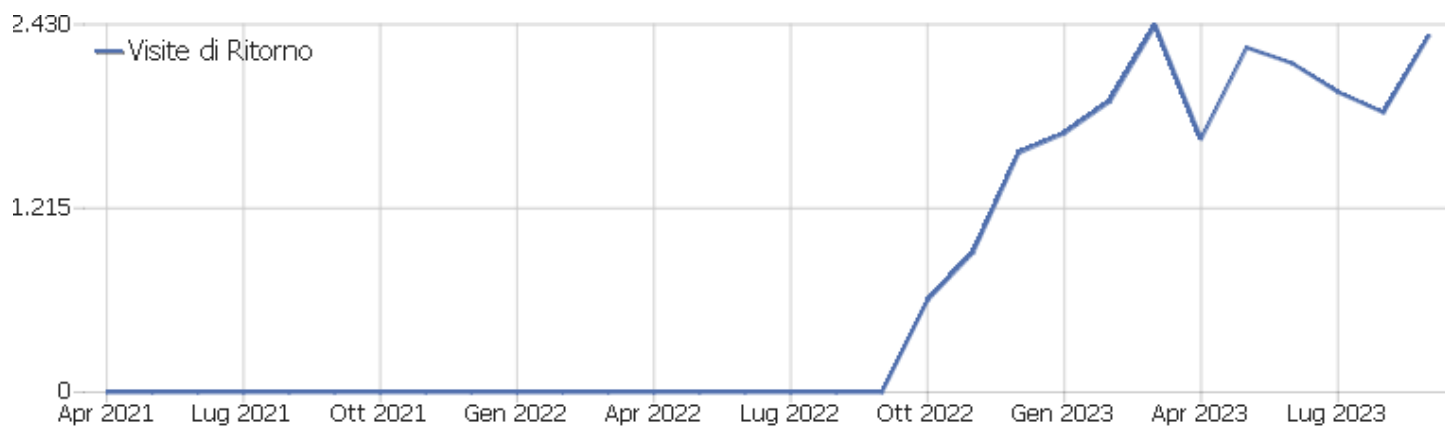

Visite per numero di visite	Visite	% Visite
1 visita	972	29%
2 visite	245	7%
3 visite	122	4%
4 visite	96	3%
5 visite	69	2%
6 visite	55	2%
7 visite	48	1%
8 visite	45	1%
9-14 visite	188	6%
15-25 visite	184	6%
26-50 visite	210	6%

51-100 visite	316	9%
101-200 visite	300	9%
201+ visite	479	14%

Visite per giorni dall'ultima visita

Visite per giorni dall'ultima visita

Visite

Visite per giorni dall'ultima visita	Visite
Nuove visite	971
0 giorni	965
1 giorno	553
2 giorni	135
3 giorni	150
4 giorni	94
5 giorni	50
6 giorni	52
7 giorni	48
8-14 giorni	110
15-30 giorni	75
31-60 giorni	51
61-120 giorni	40
121-364 giorni	35
365+ giorni	0

Visite di Ritorno

Nome	Valore
Nuovi visitatori unici	971
Nuovi Utenti	0
Nuove Visite	971
Azioni per Nuove Visite	3.311
Max_actions_new	114
Rapporto Rimbalzi per le Nuove Visite	45%
Media Azioni per una Nuova Visita	3
Media Durata di una Nuova Visita (in sec.)	00:02:23
Visitatori unici di ritorno	508
Utenti di Ritorno	0
Visite di Ritorno	2.358
Azioni eseguite dalle Visite di Ritorno	8.686
Numero massimo di azioni in una visita di ritorno	178
Percentuale dei rimbalzi per le Visite di Ritorno	21%
Media. Azioni per Visite di Ritorno	4
Media. Durata delle Visite di Ritorno (in sec)	00:04:16