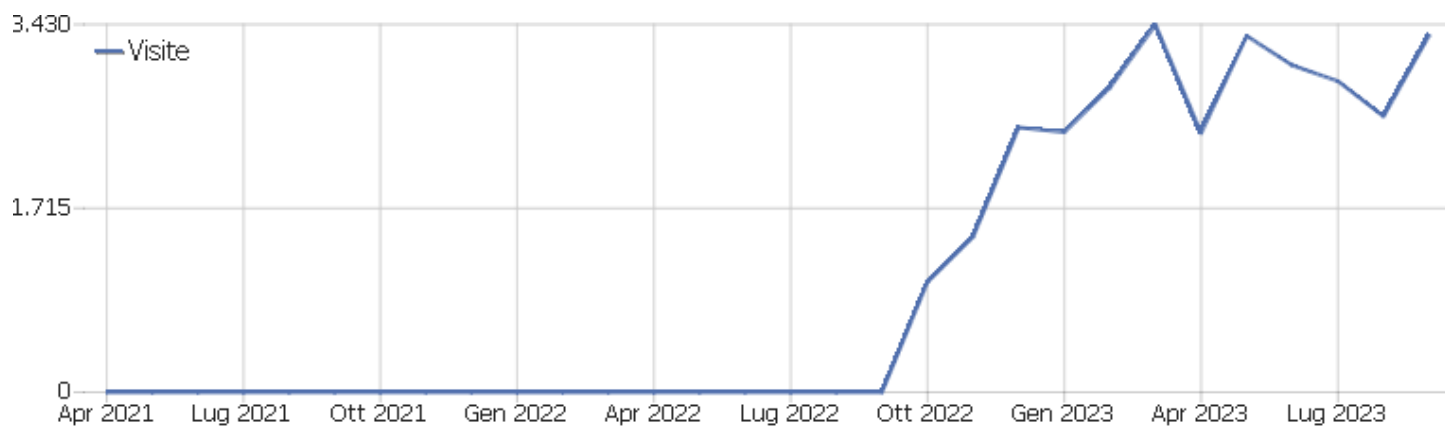

Web Analytics Italia

Sito istituzionale

Arco temporale: Settembre 2023

Report Dati WAY Analytics

Sommario delle visite

Nome	Valore
Visitatori unici	1.324
Visite	3.329
Azioni nel sito	11.997
Numero massimo di azioni in una visita	178
Azioni per visita	4
Durata media delle visite (in secondi)	00:03:43
% rimbalzi	28%

Paese

Paese	Visite	Azioni nel sito	Azioni per visita	Tempo medio sul sito	% rimbalzi	Ricavo
 Italia	3.177	11.276	4	00:03:45	27%	0 €
 Stati Uniti	42	53	1	00:00:11	83%	0 €
 Russia	17	130	8	00:10:59	24%	0 €
 Germania	14	55	4	00:02:07	36%	0 €
 Regno Unito	12	30	3	00:03:06	50%	0 €
 Spagna	9	28	3	00:02:49	33%	0 €
 Francia	7	104	15	00:12:12	29%	0 €
 Turchia	7	196	28	00:00:55	0%	0 €
 Armenia	6	17	3	00:00:22	33%	0 €
 Brasile	4	7	2	00:00:23	50%	0 €
 Israele	4	12	3	00:00:10	0%	0 €
 Ucraina	4	9	2	00:00:48	50%	0 €
 Argentina	3	10	3	00:07:36	33%	0 €
 Canada	2	3	2	00:00:20	50%	0 €
 Iran	2	17	9	00:10:17	50%	0 €
 Polonia	2	3	2	00:00:10	50%	0 €
 Svezia	2	11	6	00:01:32	0%	0 €
 Svizzera	2	10	5	00:03:22	0%	0 €
 Albania	1	2	2	00:03:11	0%	0 €
 Australia	1	3	3	00:01:28	0%	0 €
 Cina	1	1	1	00:00:00	100%	0 €
 Cipro	1	5	5	00:07:44	0%	0 €
 Emirati Arabi Uniti	1	3	3	00:00:08	0%	0 €
Altri	8	12	2	00:00:05	75%	0 €

Continente

Continente	Visite	Azioni nel sito	Azioni per visita	Tempo medio sul sito	% rimbalzi	Ricavo
Europa	3.261	11.869	4	00:03:47	27%	0 €
Nord America	44	56	1	00:00:11	82%	0 €
Asia	15	51	3	00:01:34	33%	0 €
America del Sud	7	17	2	00:03:28	43%	0 €
Oceania	1	3	3	00:01:28	0%	0 €
Sconosciuto	1	1	1	00:00:00	100%	0 €