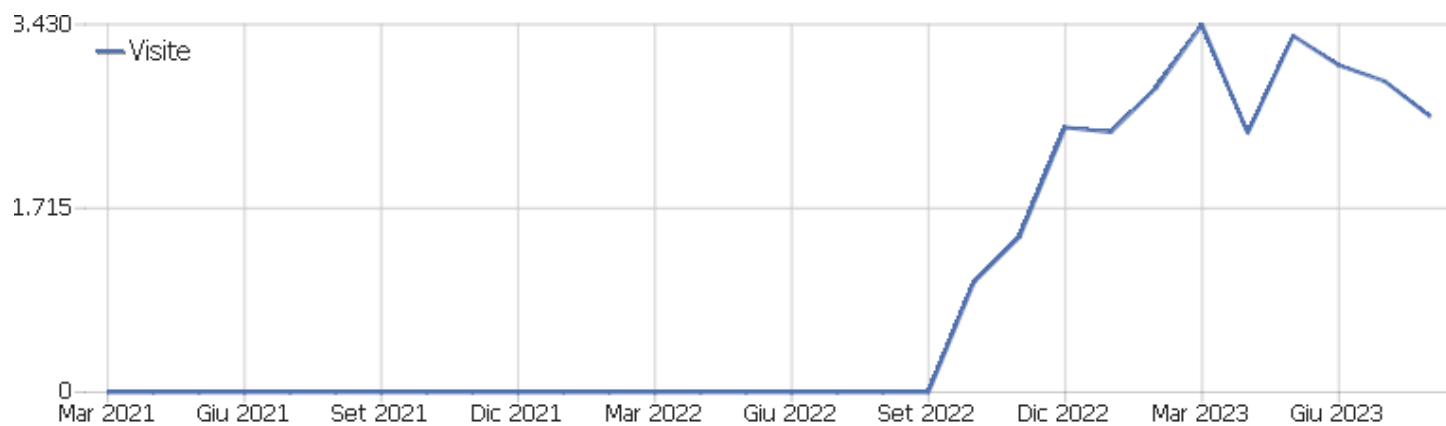

Web Analytics Italia

Sito istituzionale

Arco temporale: Agosto 2023

Report Dati WAY Analytics

## Sommario delle visite

Nome	Valore
Visitatori unici	1.058
Visite	2.573
Azioni nel sito	8.824
Numero massimo di azioni in una visita	114
Azioni per visita	3
Durata media delle visite (in secondi)	00:03:13
% rimbalzi	26%

## Paese

Paese	Visite	Azioni nel sito	Azioni per visita	Tempo medio sul sito	% rimbalzi	Ricavo
 Italia	2.496	8.518	3	00:03:15	25%	0 €
 Stati Uniti	43	77	2	00:00:54	67%	0 €
 Spagna	12	63	5	00:07:48	58%	0 €
 Brasile	6	14	2	00:00:44	33%	0 €
 Germania	5	19	4	00:01:00	60%	0 €
 Regno Unito	4	11	3	00:00:56	50%	0 €
 Francia	2	3	2	00:00:08	50%	0 €
 Sconosciuto	2	115	58	00:01:22	50%	0 €
 Norvegia	1	1	1	00:00:00	100%	0 €
 Russia	1	1	1	00:00:00	100%	0 €
 San Marino	1	2	2	00:03:49	0%	0 €