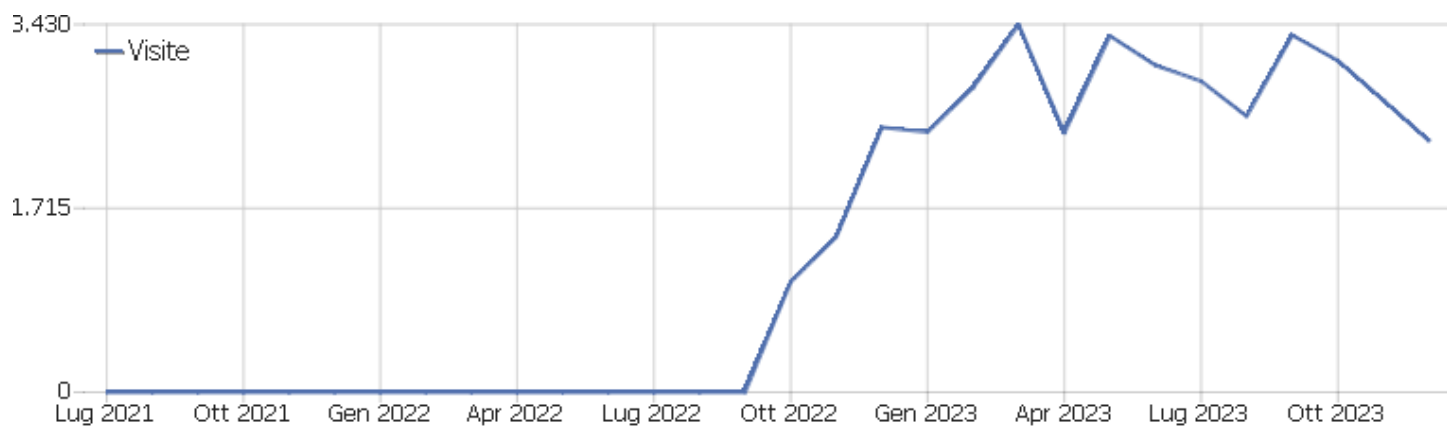

Web Analytics Italia

Sito istituzionale

Arco temporale: Dicembre 2023

Report Dati WAY Analytics

Sommario delle visite

Nome	Valore
Visitatori unici	1.158
Visite	2.344
Azioni nel sito	7.738
Numero massimo di azioni in una visita	99
Azioni per visita	3
Durata media delle visite (in secondi)	00:03:20
% rimbalzi	28%

Paese

Paese	Visite	Azioni nel sito	Azioni per visita	Tempo medio sul sito	% rimbalzi	Ricavo
 Italia	2.168	6.704	3	00:03:25	27%	0 €
 Francia	37	81	2	00:01:39	43%	0 €
 Turchia	19	472	25	00:02:37	0%	0 €
 Stati Uniti	17	42	3	00:00:07	82%	0 €
 Russia	14	65	5	00:05:48	36%	0 €
 Polonia	12	57	5	00:05:48	17%	0 €
 Canada	11	143	13	00:02:58	45%	0 €
 Germania	11	32	3	00:01:47	27%	0 €
 Regno Unito	11	25	2	00:03:21	64%	0 €
 Paesi Bassi	6	16	3	00:01:42	17%	0 €
 Argentina	4	11	3	00:00:54	50%	0 €
 Svezia	4	5	1	00:00:01	75%	0 €
 Svizzera	4	11	3	00:02:47	75%	0 €
 Cechia	3	8	3	00:00:30	0%	0 €
 Romania	3	15	5	00:01:06	67%	0 €
 Ucraina	3	9	3	00:00:59	0%	0 €
 Albania	2	12	6	00:04:30	0%	0 €
 Iran	2	2	1	00:00:00	100%	0 €
 Israele	2	3	2	00:00:01	50%	0 €
 Austria	1	2	2	00:02:09	0%	0 €
 Belgio	1	1	1	00:00:00	100%	0 €
 Croazia	1	1	1	00:00:00	100%	0 €
 Danimarca	1	1	1	00:00:00	100%	0 €
Altri	7	20	3	00:01:22	57%	0 €

Continente

Continente	Visite	Azioni nel sito	Azioni per visita	Tempo medio sul sito	% rimbalzi	Ricavo
Europa	2.307	7.536	3	00:03:22	28%	0 €
Nord America	28	185	7	00:01:14	68%	0 €
Asia	5	6	1	00:00:00	80%	0 €
America del Sud	4	11	3	00:00:54	50%	0 €