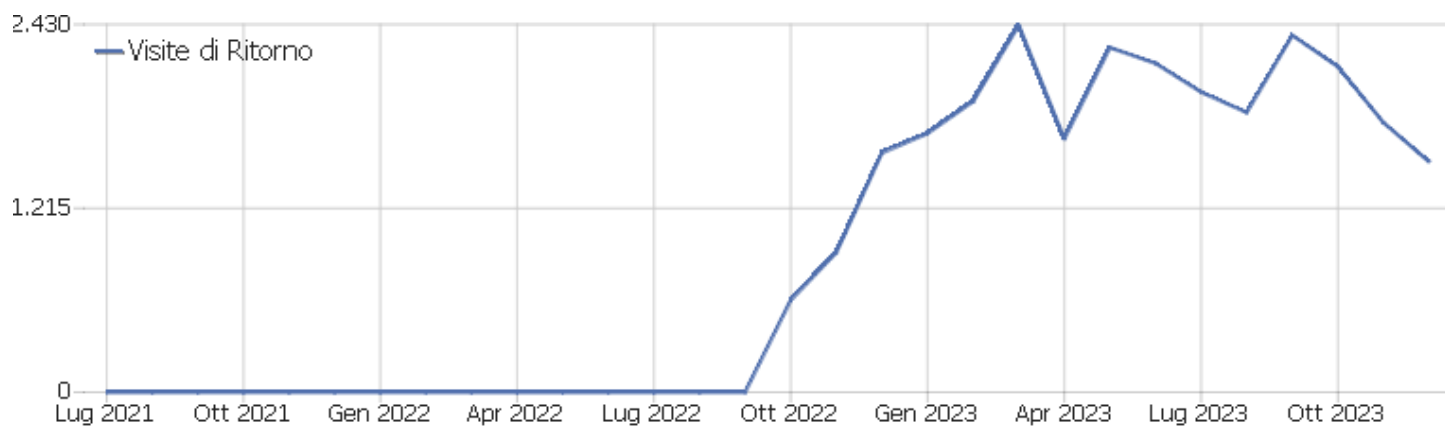

Visite per numero di visite	Visite	% Visite
1 visita	1.092	47%
2 visite	161	7%
3 visite	89	4%
4 visite	57	2%
5 visite	52	2%
6 visite	45	2%
7 visite	33	1%
8 visite	29	1%
9-14 visite	119	5%
15-25 visite	142	6%
26-50 visite	167	7%

51-100 visite	162	7%
101-200 visite	50	2%
201+ visite	146	6%

Visite per giorni dall'ultima visita

Visite per giorni dall'ultima visita

Visite

Visite per giorni dall'ultima visita	Visite
Nuove visite	822
0 giorni	690
1 giorno	316
2 giorni	78
3 giorni	63
4 giorni	47
5 giorni	38
6 giorni	36
7 giorni	28
8-14 giorni	71
15-30 giorni	64
31-60 giorni	38
61-120 giorni	32
121-364 giorni	19
365+ giorni	2

Visite di Ritorno

Nome	Valore
Nuovi visitatori unici	822
Nuovi Utenti	0
Nuove Visite	822
Azioni per Nuove Visite	2.771
Max_actions_new	96
Rapporto Rimbalzi per le Nuove Visite	43%
Media Azioni per una Nuova Visita	3
Media Durata di una Nuova Visita (in sec.)	00:02:30
Visitatori unici di ritorno	454
Utenti di Ritorno	0
Visite di Ritorno	1.522
Azioni eseguite dalle Visite di Ritorno	4.967
Numero massimo di azioni in una visita di ritorno	99
Percentuale dei rimbalzi per le Visite di Ritorno	21%
Media. Azioni per Visite di Ritorno	3
Media. Durata delle Visite di Ritorno (in sec)	00:03:47