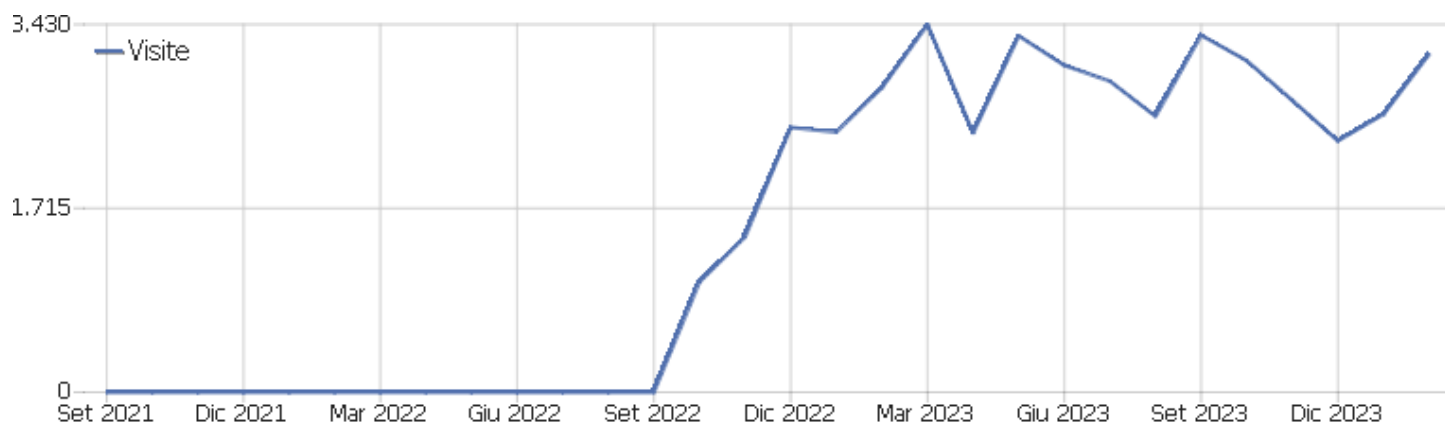

Web Analytics Italia

Sito istituzionale

Arco temporale: Febbraio 2024

Report Dati WAY Analytics

Sommario delle visite

Nome	Valore
Visitatori unici	1.435
Visite	3.152
Azioni nel sito	10.933
Numero massimo di azioni in una visita	167
Azioni per visita	4
Durata media delle visite (in secondi)	00:03:31
% rimbalzi	29%

Paese

Paese	Visite	Azioni nel sito	Azioni per visita	Tempo medio sul sito	% rimbalzi	Ricavo
 Italia	2.922	9.842	3	00:03:37	28%	0 €
 Russia	42	183	4	00:04:07	29%	0 €
 Stati Uniti	27	54	2	00:00:09	78%	0 €
 Germania	22	53	2	00:01:03	64%	0 €
 Francia	20	73	4	00:02:08	45%	0 €
 Turchia	17	423	25	00:00:43	6%	0 €
 Regno Unito	14	34	2	00:06:01	50%	0 €
 Canada	12	16	1	00:00:06	75%	0 €
 Svezia	10	26	3	00:03:53	30%	0 €
 Polonia	7	27	4	00:01:17	29%	0 €
 Paesi Bassi	6	16	3	00:00:50	33%	0 €
 Albania	5	41	8	00:10:09	20%	0 €
 Giordania	5	18	4	00:02:00	0%	0 €
 Israele	5	16	3	00:07:56	60%	0 €
 Austria	4	7	2	00:00:22	75%	0 €
 Argentina	3	6	2	00:05:12	67%	0 €
 Iran	3	9	3	00:00:24	0%	0 €
 Lettonia	3	26	9	00:01:35	0%	0 €
 Brasile	2	7	4	00:01:14	0%	0 €
 Spagna	2	7	4	00:00:53	50%	0 €
 Ucraina	2	4	2	00:00:15	50%	0 €
 Armenia	1	1	1	00:00:00	100%	0 €
 Belgio	1	1	1	00:00:00	100%	0 €
Altri	17	43	3	00:00:50	59%	0 €

Continente

Continente	Visite	Azioni nel sito	Azioni per visita	Tempo medio sul sito	% rimbalzi	Ricavo
Europa	3.087	10.793	4	00:03:34	29%	0 €
Nord America	39	70	2	00:00:08	77%	0 €
Asia	19	55	3	00:02:50	37%	0 €
America del Sud	6	14	2	00:03:01	50%	0 €
Africa	1	1	1	00:00:00	100%	0 €