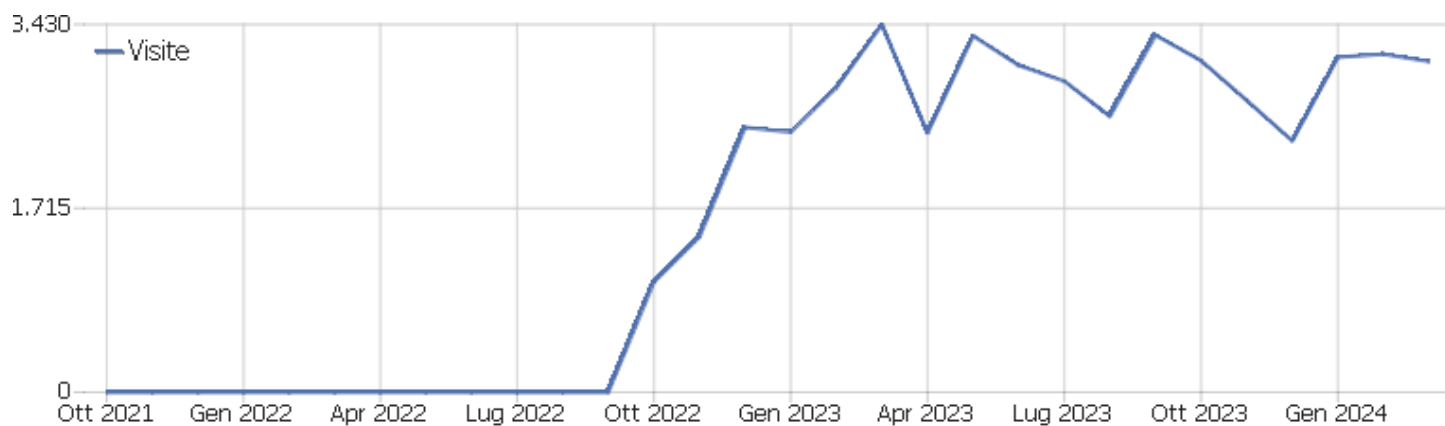

Web Analytics Italia

Sito istituzionale

Arco temporale: Marzo 2024

Report Dati WAY Analytics

## Sommario delle visite

Nome	Valore
Visitatori unici	1.354
Visite	3.084
Azioni nel sito	10.206
Numero massimo di azioni in una visita	117
Azioni per visita	3
Durata media delle visite (in secondi)	00:02:46
% rimbalzi	27%