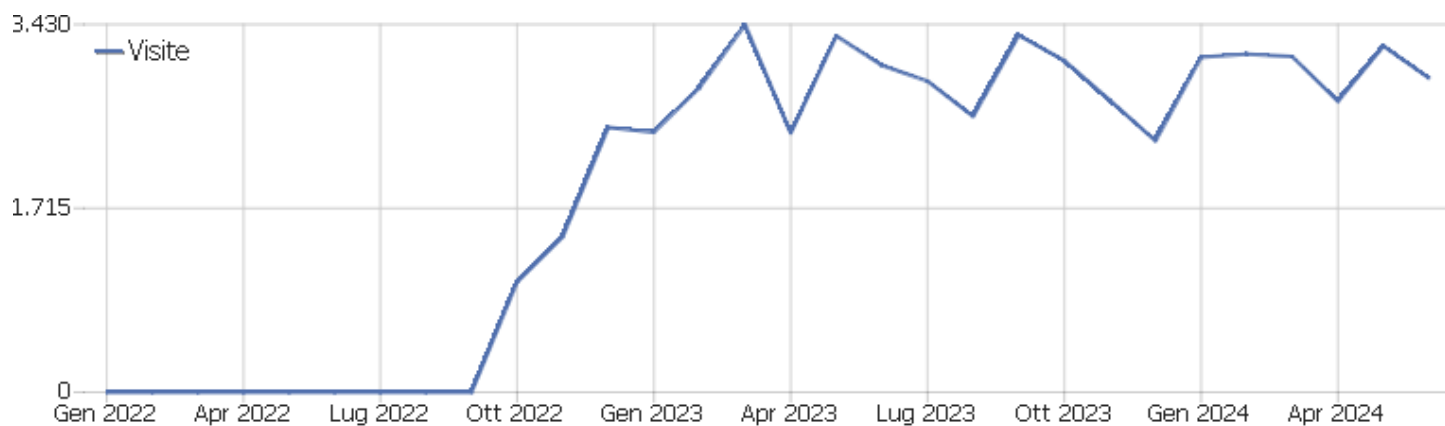

Web Analytics Italia

Sito istituzionale

Arco temporale: Giugno 2024

Report Dati WAY Analytics

Sommario delle visite

Nome	Valore
Visitatori unici	1.289
Visite	2.929
Azioni nel sito	9.576
Numero massimo di azioni in una visita	119
Azioni per visita	3
Durata media delle visite (in secondi)	00:02:53
% rimbalzi	30%

Paese

Paese	Visite	Azioni nel sito	Azioni per visita	Tempo medio sul sito	% rimbalzi	Ricavo
 Italia	2.693	8.601	3	00:03:00	28%	0 €
 Russia	55	195	4	00:02:55	47%	0 €
 Stati Uniti	38	51	1	00:00:15	82%	0 €
 Germania	28	64	2	00:01:06	82%	0 €
 Turchia	21	430	21	00:01:18	19%	0 €
 Francia	14	22	2	00:00:10	57%	0 €
 Polonia	9	15	2	00:00:44	78%	0 €
 Iran	8	14	2	00:00:18	75%	0 €
 Regno Unito	7	31	4	00:01:41	43%	0 €
 Canada	6	15	3	00:01:29	50%	0 €
 Cechia	6	10	2	00:00:13	67%	0 €
 Spagna	5	13	3	00:00:30	40%	0 €
 Svezia	5	15	3	00:05:19	20%	0 €
 Argentina	4	12	3	00:00:55	75%	0 €
 Austria	4	8	2	00:01:00	50%	0 €
 Israele	4	40	10	00:17:19	50%	0 €
 Paesi Bassi	4	5	1	00:00:00	75%	0 €
 Brasile	2	2	1	00:00:00	100%	0 €
 Norvegia	2	4	2	00:00:03	50%	0 €
 Ucraina	2	2	1	00:00:00	100%	0 €
 Armenia	1	2	2	00:01:45	0%	0 €
 Bosnia ed Erzegovina	1	3	3	00:00:35	0%	0 €
 Finlandia	1	1	1	00:00:00	100%	0 €
Altri	9	21	2	00:01:39	44%	0 €

Continente

Continente	Visite	Azioni nel sito	Azioni per visita	Tempo medio sul sito	% rimbalzi	Ricavo
Europa	2.863	9.431	3	00:02:55	29%	0 €
Nord America	44	66	2	00:00:25	77%	0 €
Asia	16	65	4	00:05:20	63%	0 €
America del Sud	6	14	2	00:00:37	83%	0 €