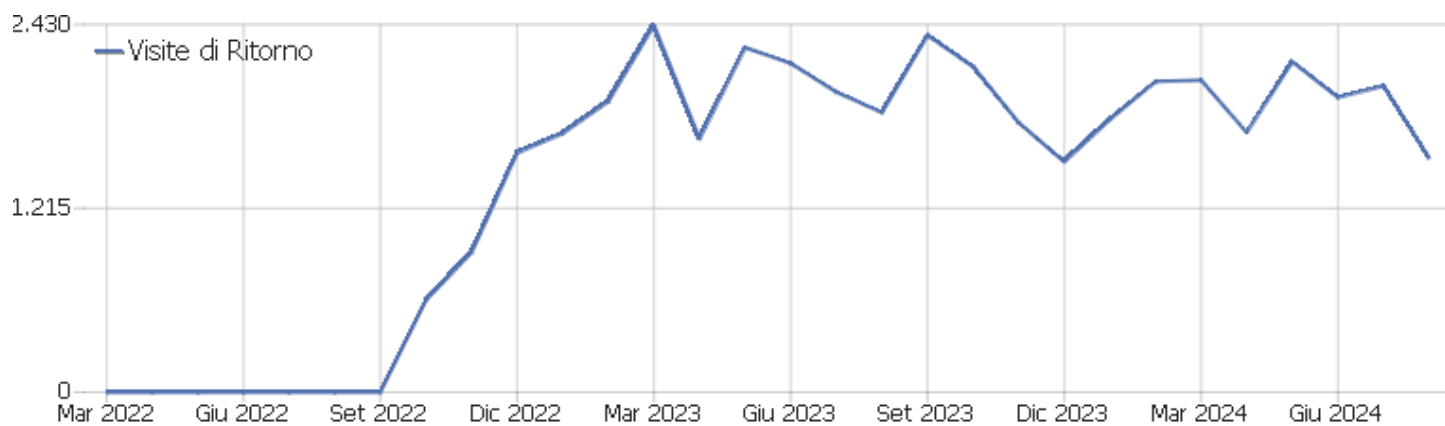

Pagine per visita

Pagine per visita	Visite
1 pagina	678
2 pagine	842
3 pagine	388
4 pagine	191
5 pagine	97
6-7 pagine	113
8-10 pagine	83
11-14 pagine	37
15-20 pagine	22
21+ pagine	36

Visite per numero di visite

Visite per numero di visite	Visite	% Visite
1 visita	941	38%
2 visite	168	7%
3 visite	83	3%
4 visite	50	2%
5 visite	36	1%
6 visite	36	1%
7 visite	24	1%
8 visite	28	1%
9-14 visite	74	3%
15-25 visite	106	4%
26-50 visite	211	8%

51-100 visite	165	7%
101-200 visite	258	10%
201+ visite	307	12%

Visite per giorni dall'ultima visita

Giorni trascorsi dall'ultima visita

Visite

Giorni trascorsi dall'ultima visita	Visite
Nuove visite	941
0 giorni	426
1 giorno	112
2 giorni	55
3 giorni	39
4 giorni	33
5 giorni	29
6 giorni	21
7 giorni	16
8-14 giorni	54
15-30 giorni	42
31-60 giorni	34
61-120 giorni	18
121-364 giorni	8
365+ giorni	0

Visite di Ritorno

Nome	Valore
Nuovi visitatori unici	941
Nuovi Utenti	0
Nuove Visite	941
Azioni per Nuove Visite	3.040
Max_actions_new	95
Percentuale di Rimbalzi per le Nuove Visite	46%
Media Azioni per una Nuova Visita	3
Media Durata di una Nuova Visita (in sec.)	00:02:14
Visitatori unici di ritorno	386
Utenti di Ritorno	0
Visite di Ritorno	1.546
Azioni eseguite dalle Visite di Ritorno	5.171
Numero massimo di azioni in una visita di ritorno	132
Percentuale dei rimbalzi per le Visite di Ritorno	16%
Media. Azioni per Visite di Ritorno	3
Media. Durata delle Visite di Ritorno (in sec)	00:02:42