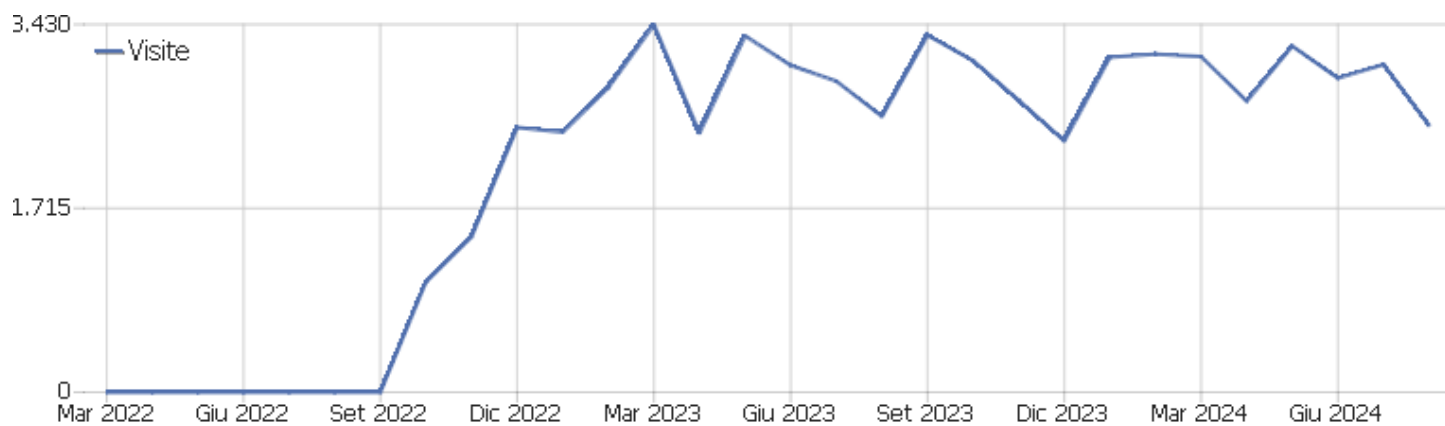

Web Analytics Italia

Sito istituzionale

Arco temporale: Agosto 2024

Report Dati WAY Analytics

Sommario delle visite

Nome	Valore
Visitatori unici	1.210
Visite	2.487
Azioni nel sito	8.211
Numero massimo di azioni in una visita	132
Azioni per visita	3
Durata media delle visite (in secondi)	00:02:31
% rimbalzi	27%

Paese

Paese	Visite	Azioni nel sito	Azioni per visita	Tempo medio sul sito	% rimbalzi	Ricavo
 Italia	2.255	7.037	3	00:02:30	26%	0 €
 Russia	62	160	3	00:01:18	29%	0 €
 Stati Uniti	41	252	6	00:01:30	68%	0 €
 Francia	14	77	6	00:06:18	50%	0 €
 Turchia	13	310	24	00:00:41	15%	0 €
 Polonia	12	40	3	00:01:53	17%	0 €
 Germania	11	50	5	00:04:08	36%	0 €
 Regno Unito	10	49	5	00:06:07	60%	0 €
 Argentina	7	34	5	00:09:19	14%	0 €
 Norvegia	6	17	3	00:00:36	50%	0 €
 Israele	5	36	7	00:09:24	20%	0 €
 Lettonia	5	5	1	00:00:00	100%	0 €
 Paesi Bassi	5	28	6	00:13:33	20%	0 €
 Spagna	5	32	6	00:00:12	80%	0 €
 India	4	13	3	00:01:10	50%	0 €
 Macedonia del Nord	4	5	1	00:00:10	75%	0 €
 Svezia	4	8	2	00:00:15	50%	0 €
 Ucraina	4	12	3	00:01:19	25%	0 €
 Canada	3	3	1	00:00:00	100%	0 €
 Iran	3	3	1	00:00:00	100%	0 €
 Arabia Saudita	2	13	7	00:00:42	50%	0 €
 Cechia	2	5	3	00:11:42	50%	0 €
 Finlandia	2	4	2	00:00:47	50%	0 €
Altri	8	18	2	00:04:00	38%	0 €

Continente

Continente	Visite	Azioni nel sito	Azioni per visita	Tempo medio sul sito	% rimbalzi	Ricavo
Europa	2.418	7.849	3	00:02:31	26%	0 €
Nord America	44	255	6	00:01:24	70%	0 €
Asia	14	65	5	00:03:47	50%	0 €
America del Sud	8	37	5	00:08:11	13%	0 €
Africa	3	5	2	00:00:02	33%	0 €