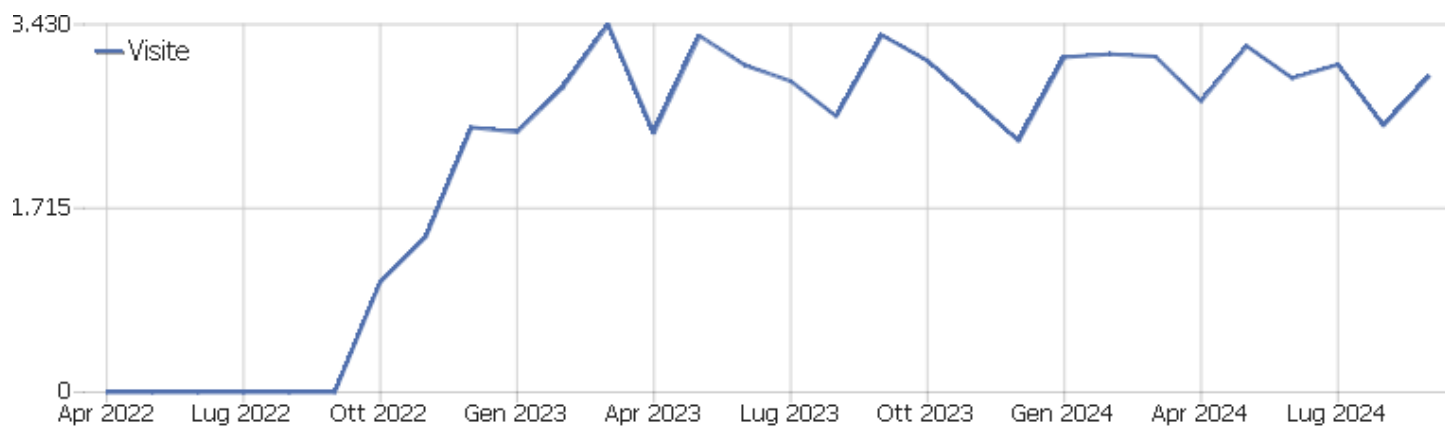

Web Analytics Italia

Sito istituzionale

Arco temporale: Settembre 2024

Report Dati WAY Analytics

Sommario delle visite

Nome	Valore
Visitatori unici	1.507
Visite	2.948
Azioni nel sito	9.922
Numero massimo di azioni in una visita	82
Azioni per visita	3
Durata media delle visite (in secondi)	00:03:05
% rimbalzi	31%

Paese

Paese	Visite	Azioni nel sito	Azioni per visita	Tempo medio sul sito	% rimbalzi	Ricavo
 Italia	2.661	8.673	3	00:03:15	29%	0 €
 Russia	72	257	4	00:02:20	25%	0 €
 Stati Uniti	62	279	5	00:00:30	71%	0 €
 Regno Unito	16	58	4	00:01:42	50%	0 €
 Iran	14	19	1	00:02:40	86%	0 €
 Canada	12	27	2	00:00:43	67%	0 €
 Francia	12	36	3	00:02:42	50%	0 €
 Turchia	12	308	26	00:00:42	0%	0 €
 Polonia	8	37	5	00:02:13	25%	0 €
 Germania	7	14	2	00:00:18	71%	0 €
 Paesi Bassi	6	9	2	00:00:12	83%	0 €
 Argentina	5	8	2	00:00:55	60%	0 €
 Austria	5	29	6	00:00:49	60%	0 €
 Israele	4	4	1	00:00:00	100%	0 €
 Svezia	4	15	4	00:00:21	50%	0 €
 India	3	3	1	00:00:00	100%	0 €
 Kenya	3	4	1	00:00:01	67%	0 €
 Lettonia	3	3	1	00:00:00	100%	0 €
 Spagna	3	30	10	00:00:24	67%	0 €
 Ucraina	3	8	3	00:07:27	0%	0 €
 Bahamas	2	11	6	00:19:46	0%	0 €
 Bosnia ed Erzegovina	2	4	2	00:03:00	50%	0 €
 Cechia	2	4	2	00:02:02	50%	0 €
Altri	27	82	3	00:02:10	37%	0 €

Continente

Continente	Visite	Azioni nel sito	Azioni per visita	Tempo medio sul sito	% rimbalzi	Ricavo
Europa	2.834	9.525	3	00:03:10	29%	0 €
Nord America	74	306	4	00:00:32	70%	0 €
Asia	24	56	2	00:02:40	83%	0 €
America del Sud	7	15	2	00:01:09	43%	0 €
Africa	6	7	1	00:00:01	83%	0 €
America Centrale	2	11	6	00:19:46	0%	0 €
Oceania	1	2	2	00:00:42	0%	0 €