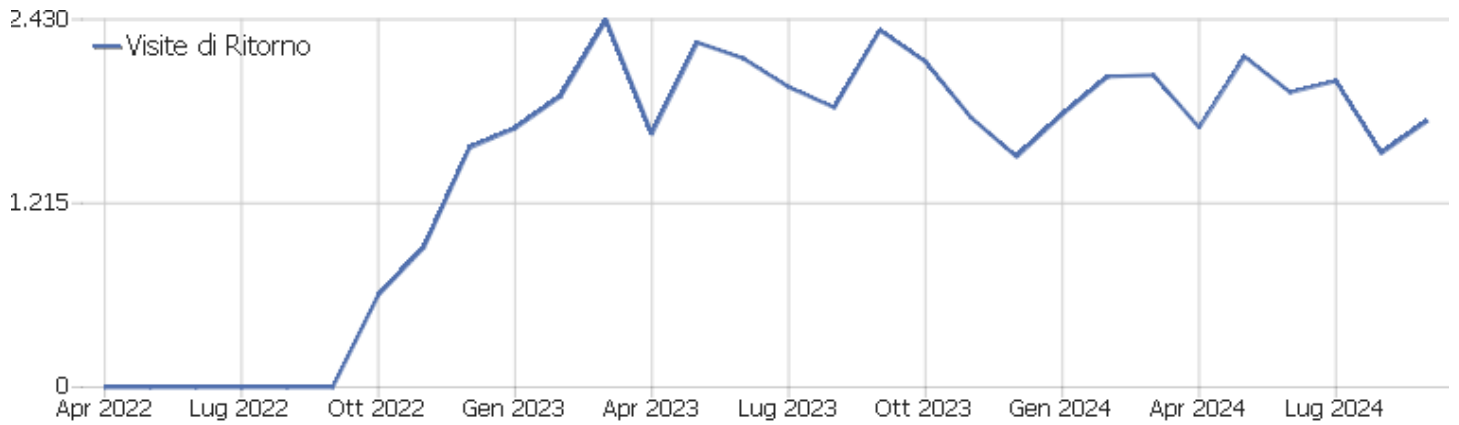

Pagine per visita

Pagine per visita	Visite
1 pagina	906
2 pagine	906
3 pagine	412
4 pagine	236
5 pagine	130
6-7 pagine	137
8-10 pagine	83
11-14 pagine	63
15-20 pagine	29
21+ pagine	46

Visite per numero di visite

Visite per numero di visite	Visite	% Visite
1 visita	1.190	40%
2 visite	214	7%
3 visite	90	3%
4 visite	59	2%
5 visite	45	2%
6 visite	35	1%
7 visite	32	1%
8 visite	24	1%
9-14 visite	124	4%
15-25 visite	114	4%
26-50 visite	208	7%

51-100 visite	217	7%
101-200 visite	232	8%
201+ visite	364	12%

Visite per giorni dall'ultima visita

Giorni trascorsi dall'ultima visita

Visite

Giorni trascorsi dall'ultima visita	Visite
Nuove visite	1.190
0 giorni	468
1 giorno	137
2 giorni	67
3 giorni	72
4 giorni	34
5 giorni	32
6 giorni	26
7 giorni	19
8-14 giorni	75
15-30 giorni	60
31-60 giorni	42
61-120 giorni	31
121-364 giorni	6
365+ giorni	0

Visite di Ritorno

Nome	Valore
Nuovi visitatori unici	1.190
Nuovi Utenti	0
Nuove Visite	1.190
Azioni per Nuove Visite	3.836
Max_actions_new	82
Percentuale di Rimbalzi per le Nuove Visite	49%
Media Azioni per una Nuova Visita	3
Media Durata di una Nuova Visita (in sec.)	00:02:20
Visitatori unici di ritorno	481
Utenti di Ritorno	0
Visite di Ritorno	1.758
Azioni eseguite dalle Visite di Ritorno	6.086
Numero massimo di azioni in una visita di ritorno	77
Percentuale dei rimbalzi per le Visite di Ritorno	18%
Media. Azioni per Visite di Ritorno	4
Media. Durata delle Visite di Ritorno (in sec)	00:03:36